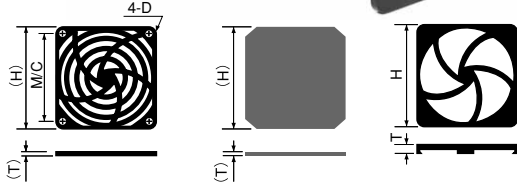

■フィルタ

3点セットになります。

(注) F80フィルタのリテーナのツメは2ヶ所です。

適合ファンシリーズ一覧

フィルタ	F80	F92	F120
PUDC	○		
KUDC		○	
D0925C		○	
KLDC		○	
CUDC			○
D1225C			○
CNDC			○
D1238B			○
G0938B		○	
G1238B			○

フィルタ	F80	F92	F120
VE	○		
WE		○	
KA		○	
CU			○
CN			○

部品名(機種名)	H	T	M/C	D
F80フィルター	83.5	10	71.4	φ4.5
F92フィルター	96.5	11	82.6	φ3.8
F120フィルター	123.7	11	104.8	φ4.4

■フランジスペーサ

部品名(機種名)	A mm	B mm	C mm	D mm	E mm	適用機種
フランジスペーサPUDC(※)	5	8	2	17	14.5	PUDC
フランジスペーサCUDC(※)	8	11	3.5	15	19.8	CUDC
フランジスペーサCNDC	8	11	3.5	28	19.8	CNDC