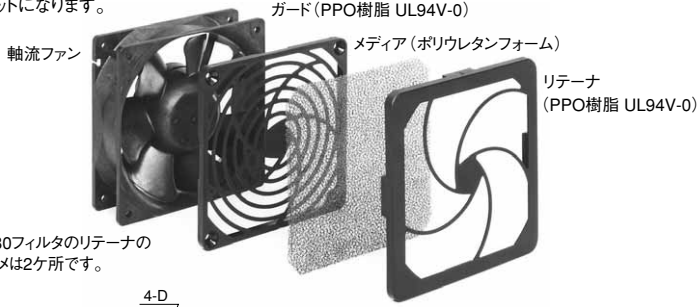

■フィルタ

3点セットになります。

(注) F80フィルタのリテーナのツメは2ヶ所です。

適合ファンシリーズ一覧

フィルタ	F80	F92	F120
PUDC	○		
KUDC		○	
D0925C		○	
KLDC		○	
CUDC			○
D1225C			○
CNDC			○
D1238B			○
G0938B		○	
G1238B			○

フィルタ	F80	F92	F120
VE	○		
WE		○	
KA		○	
CU			○
CN			○

部品名(機種名)	H	T	M/C	D
F80フィルター	83.5	10	71.4	φ4.5
F92フィルター	96.5	11	82.6	φ3.8
F120フィルター	123.7	11	104.8	φ4.4

■フランジスペーサ

部品名(機種名)	A mm	B mm	C mm	D mm	E mm	適用機種
フランジスペーサPUDC(※)	5	8	2	17	14.5	PUDC
フランジスペーサCUDC(※)	8	11	3.5	15	19.8	CUDC
フランジスペーサCNDC	8	11	3.5	28	19.8	CNDC

※PUDC,CUDCにはリブ付ベンチュリ(PUDC-R,CUDC-R)があります。

フランジスペーサをベンチュリのリブに挿入します。

(フランジスペーサの取付方法図)

■インレットリング

部品名(機種名)	適用機種
E2271 インレットリング	E2271Z