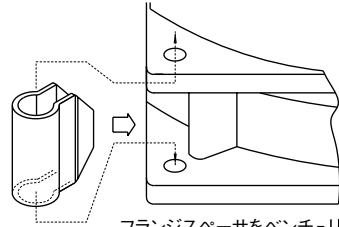

フランジスペーサをベンチュリのリブに挿入します。

(フランジスペーサの取付方法図)