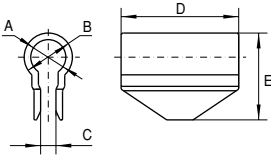

■フィルタ

3点セットになります。

(注) F80フィルタのリテーナのツメは2ヶ所です。

適合ファンシリーズ一覧

フィルタ	F80	F92	F120
PUDC	○		
KUDC		○	
D0925C		○	
KLDC		○	
CUDC			○
D1225C			○
CNDC			○
D1238B			○
G0938B		○	
G1238B			○

フィルタ	F80	F92	F120
VE	○		
WE		○	
KA		○	
CU			○
CN			○

部品名(機種名)	H	T	M/C	D
F80フィルター	83.5	10	71.4	φ4.5
F92フィルター	96.5	11	82.6	φ3.8
F120フィルター	123.7	11	104.8	φ4.4

■フランジスペーサ

部品名(機種名)	A mm	B mm	C mm	D mm	E mm	適用機種
フランジスペーサPUDC(※)	5	8	2	17	14.5	PUDC
フランジスペーサCUDC(※)	8	11	3.5	15	19.8	CUDC
フランジスペーサCNDC	8	11	3.5	28	19.8	CNDC