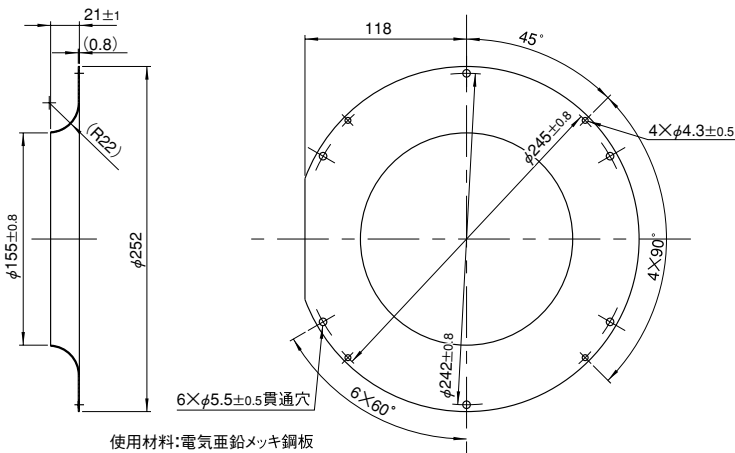

■インレットリング

部品名(機種名)	適用機種
E2271 インレットリング	E2271Z